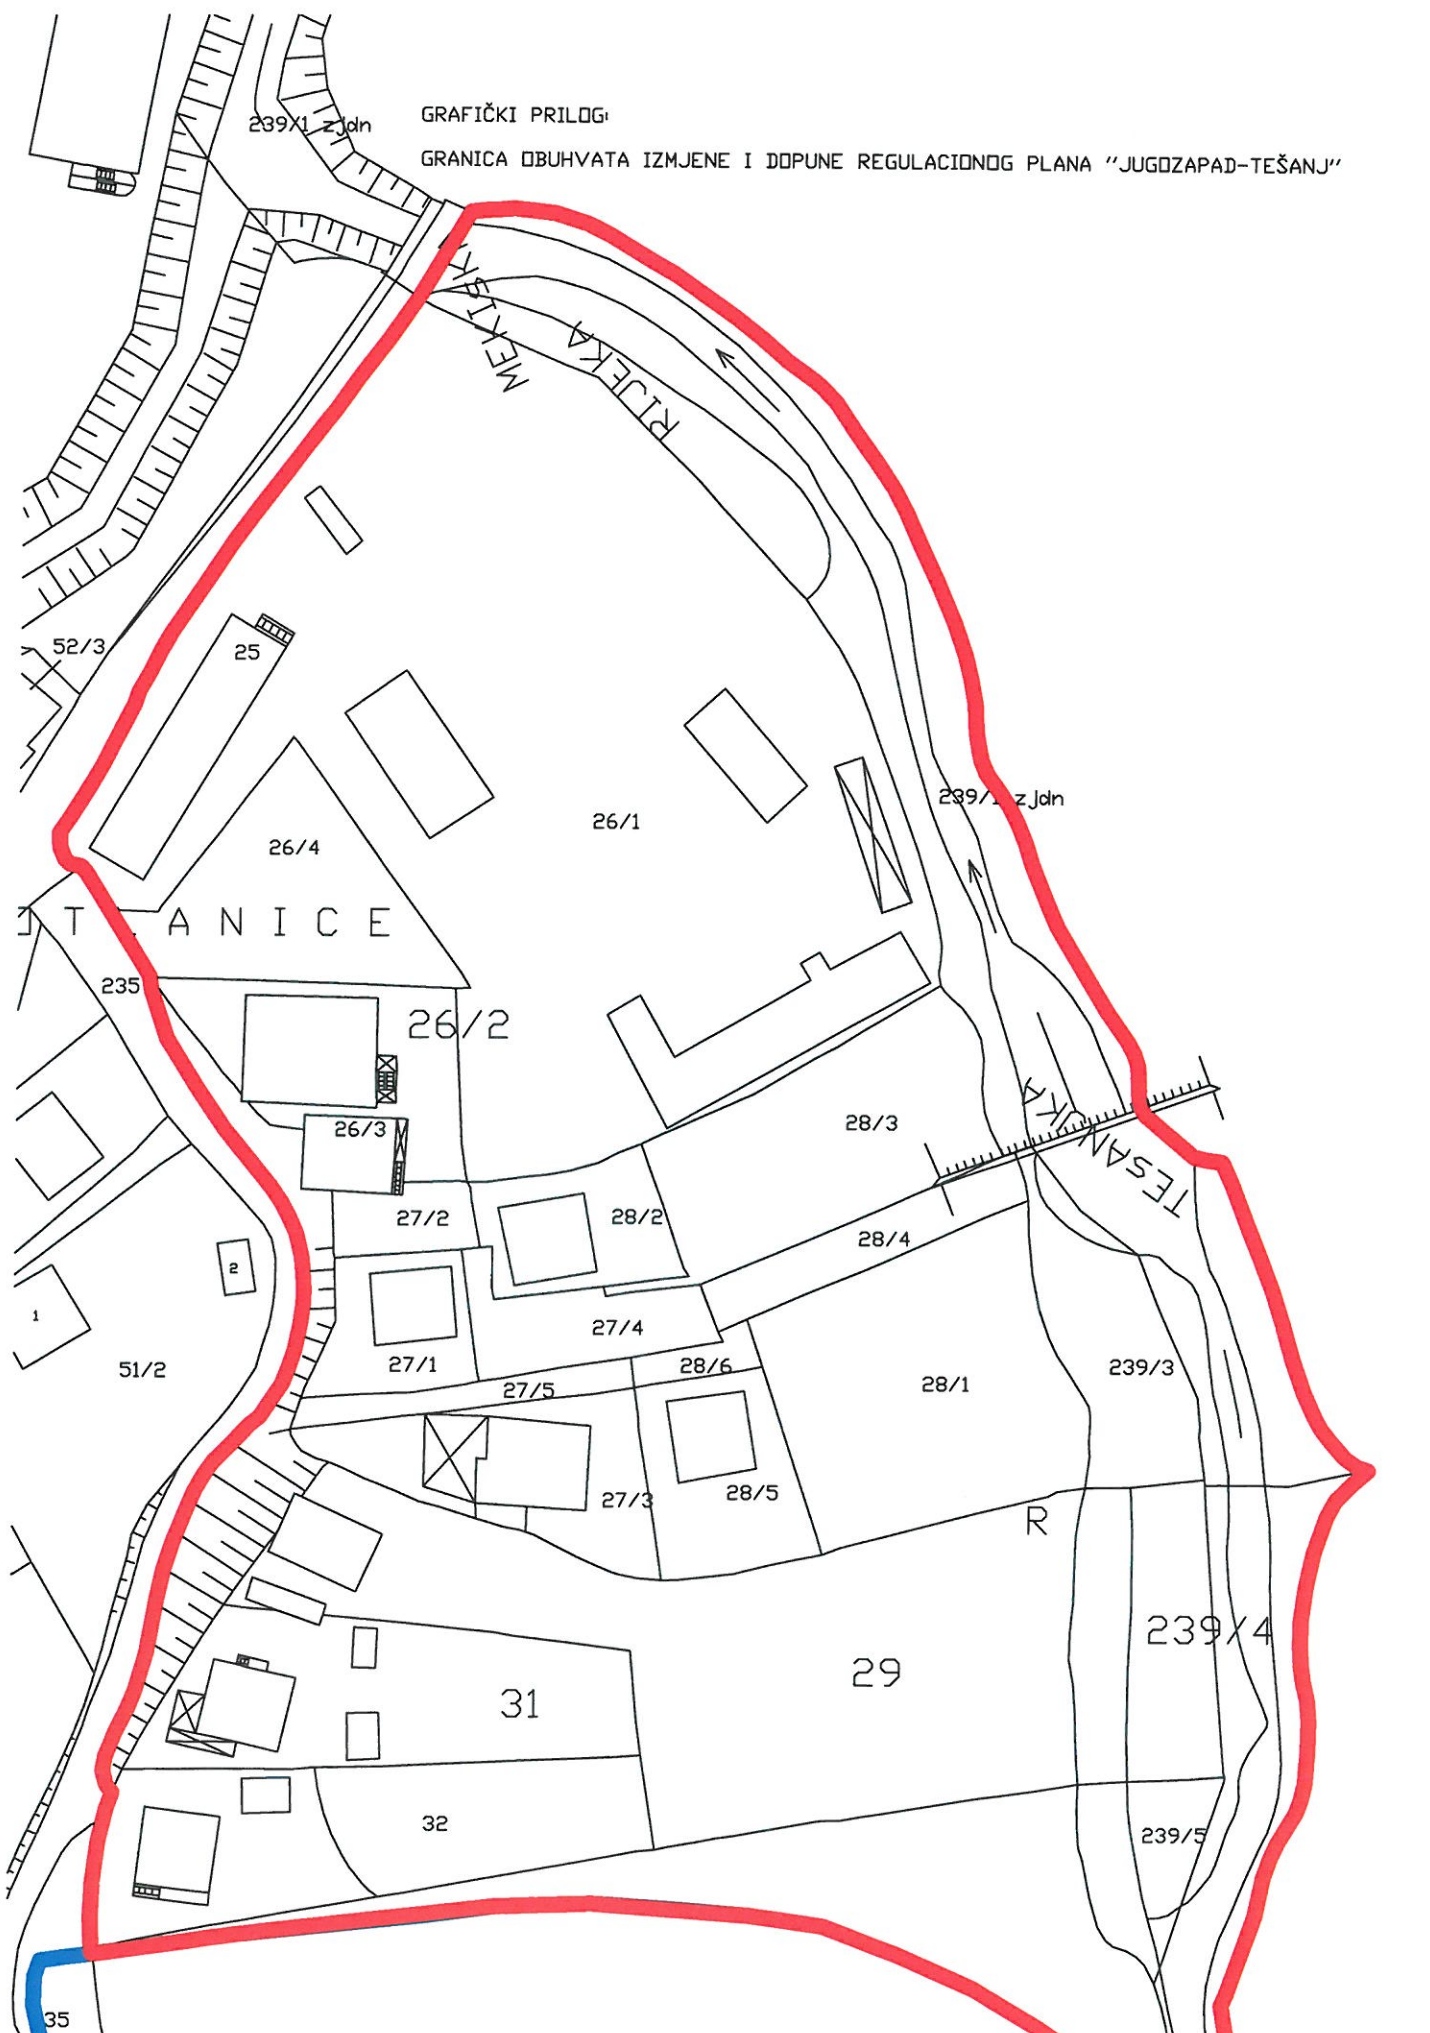

239/1 z Jdn

GRAFIČKI PRILOG

GRANICA OBUHVATA IZMJENE I DOPUNE REGULACIONOG PLANA "JUGOZAPAD-TEŠANJ"

GRANICA OBUHVATA REGULACIONOG PLANA "JUGOZAPAD-TEŠANJ"

GRANICA OBUHVATA IZMJENE I DOPUNE REGULACIONOG PLANA "JUGOZAPAD-TEŠANJ"